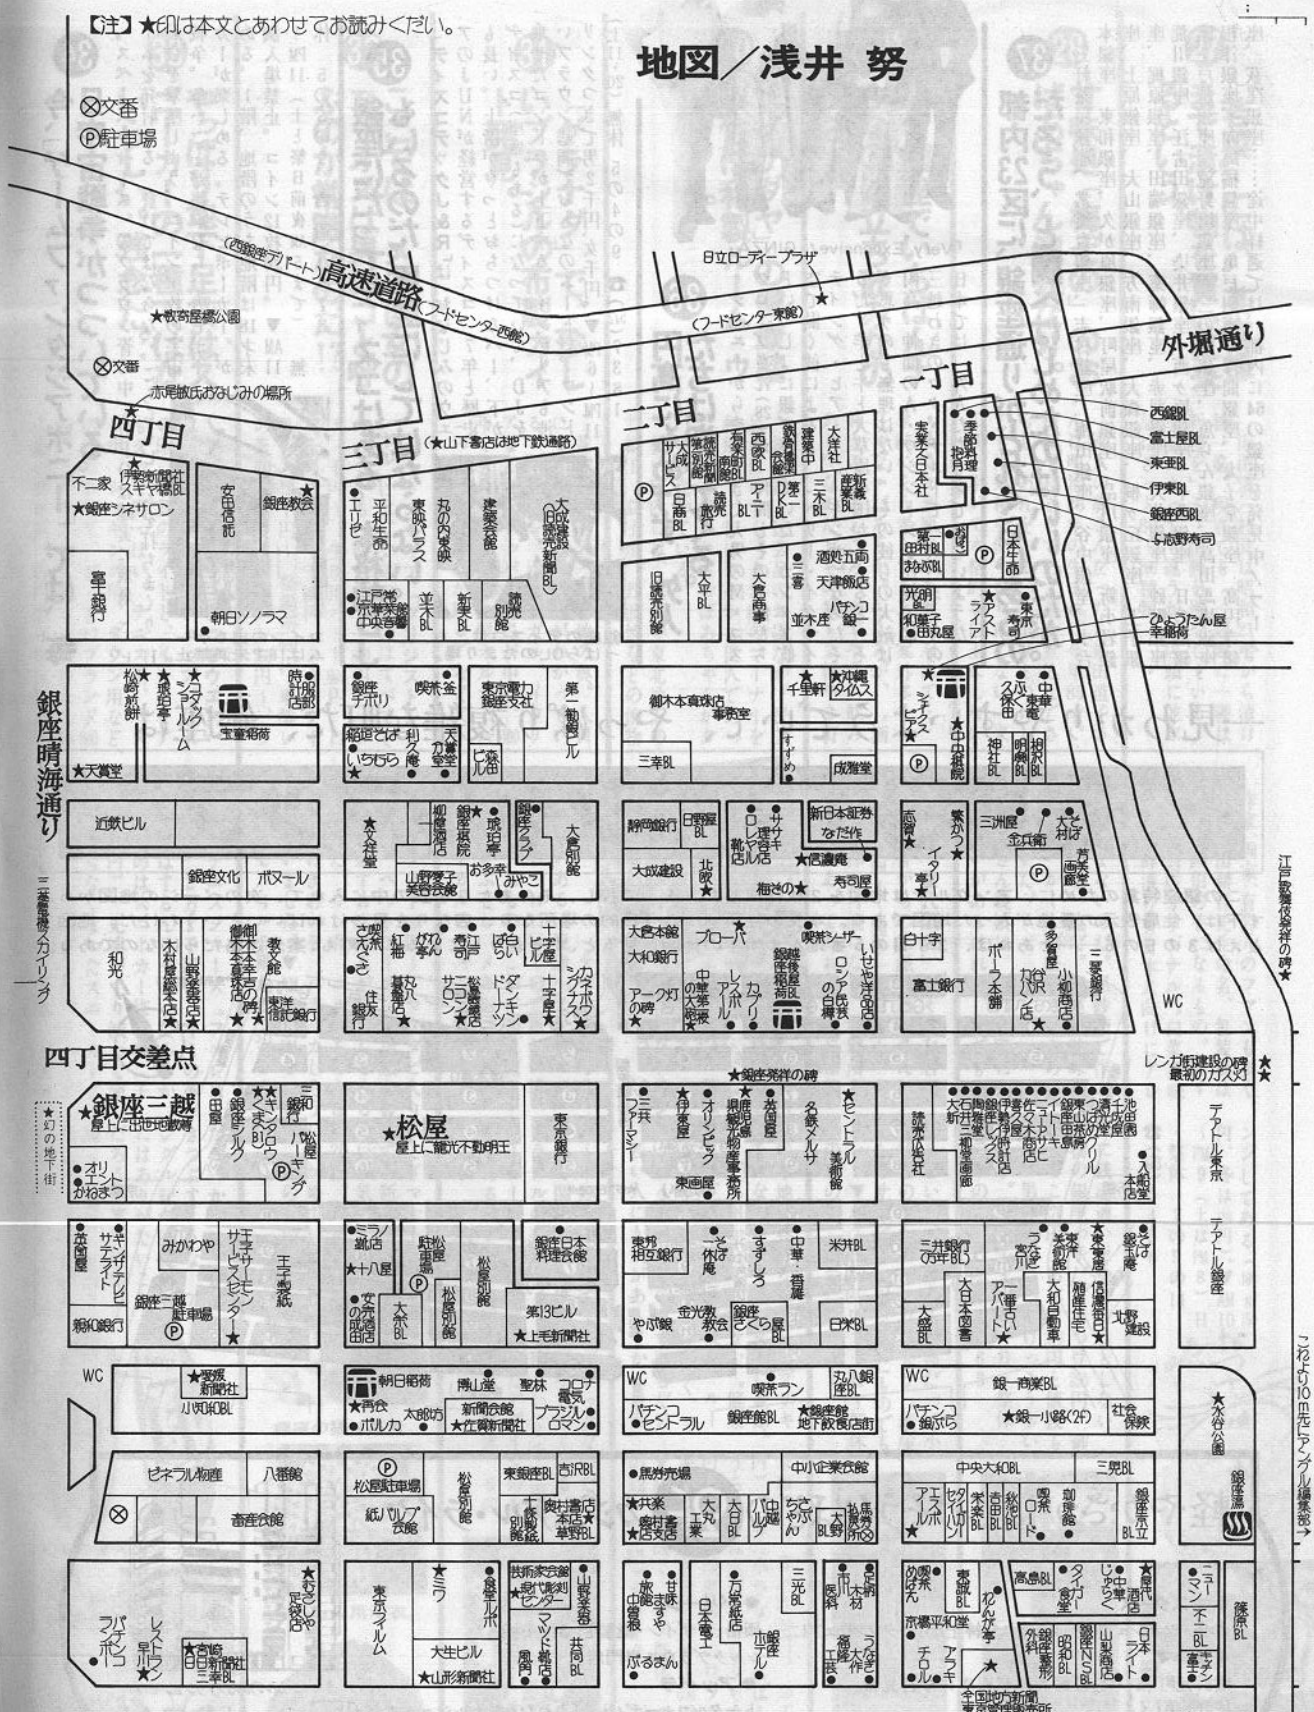

※「鹿兒島新報社」は、この地図の区域外です。

地図 / 浅井 努

全国地方新聞東京管理販売所